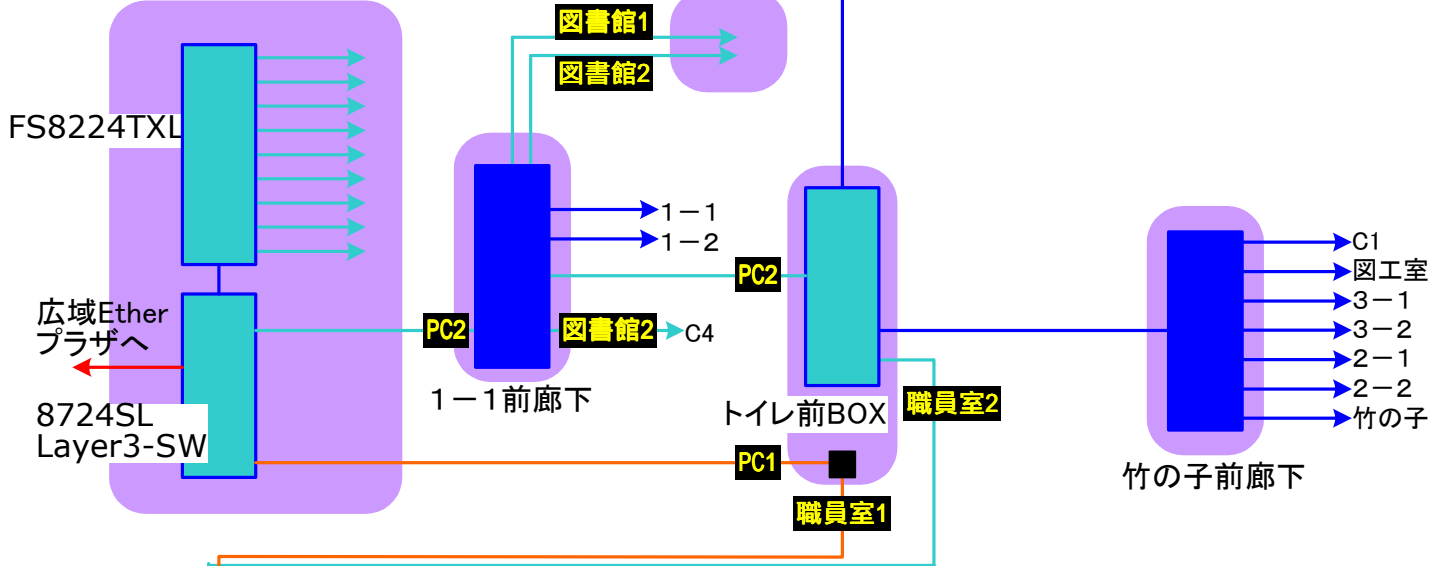

前橋市立元総社小学校LAN論理構成

3F

- 既設教員系HUB
- 新設生徒系HUB
- 新設教員系HUB
- 既設教員系配線
- 既設生徒系配線
- 新設教員系配線
- 新設生徒系配線

生活科前廊下

5-1

2F

コンピュータ室

図書室

1F

★職員室2を転用

職員室