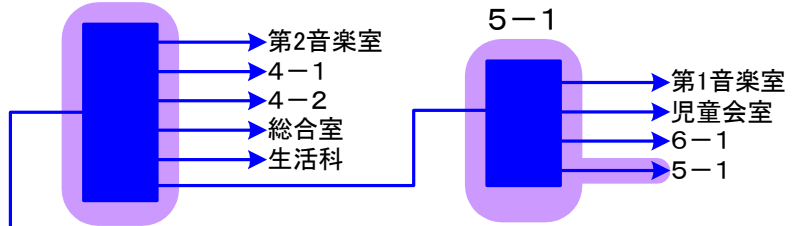

前橋市立元総社小学校LAN論理構成

3F

- 既設教員系HUB
- 新設生徒系HUB
- 新設教員系HUB
- 既設教員系配線
- 既設生徒系配線
- 新設教員系配線
- 新設生徒系配線

生活科前廊下

5-1

2F

コンピュータ室

図書室

1F

★職員室2を転用

職員室